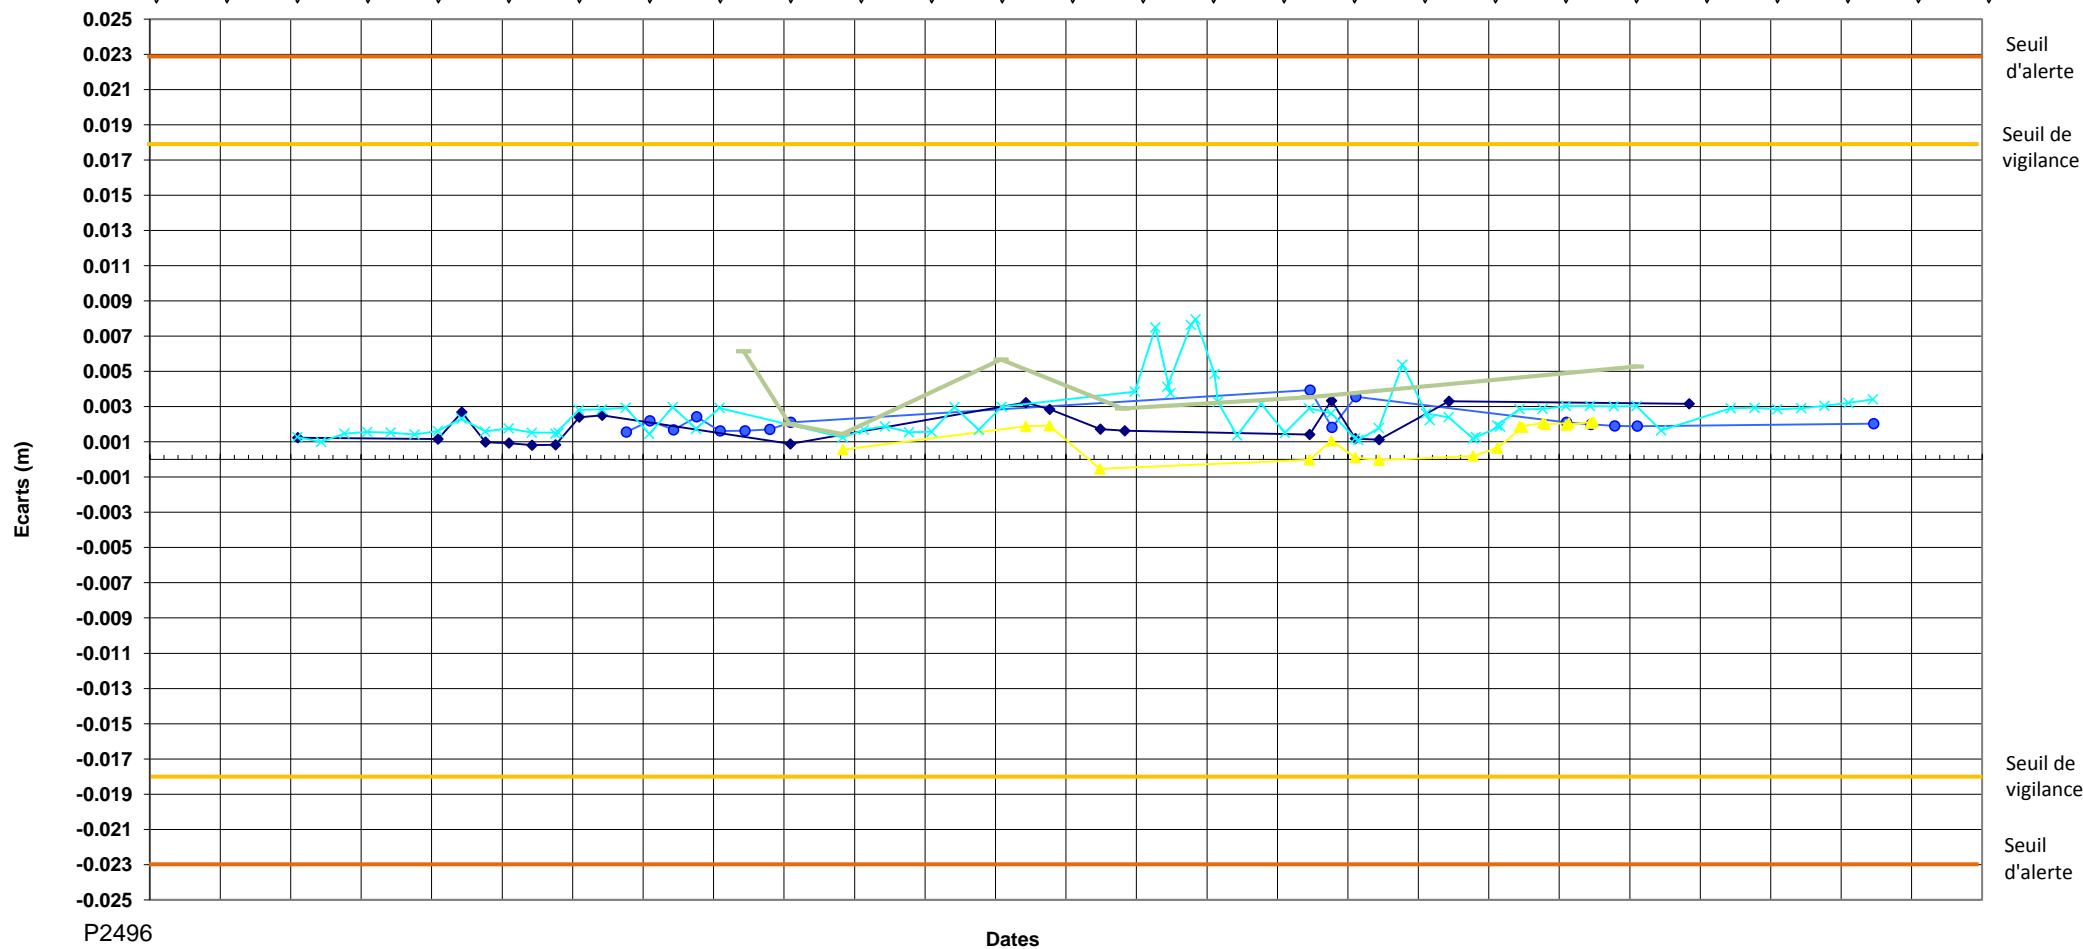

P2496-METRO11-BOISSIERE-Delta Z

P2496

Dates